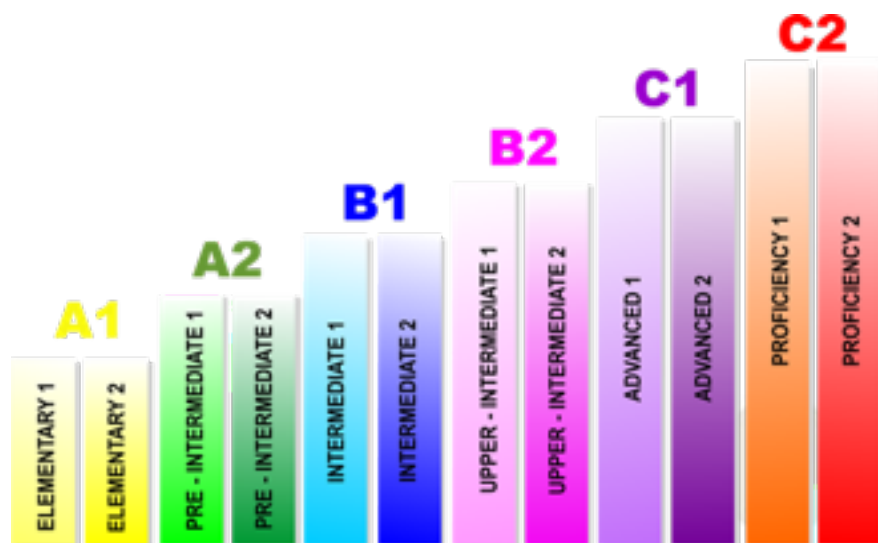

Quali sono i livelli disponibili?

Gli esami di Cambridge English Language Assessment si dividono in cinque livelli. Per ogni livello, le quattro principali capacità che dimostrano la conoscenza della lingua - ASCOLTO, COMUNICAZIONE, SCRITTURA e LETTURA - vengono testate in situazioni reali.

Scegli il tuo livello!!!

Per saperne di più, **CONTATTACI**

Tel: 089.33.63.88

Fax: 089.31.15.042

E-mail: segreteria@pform.it